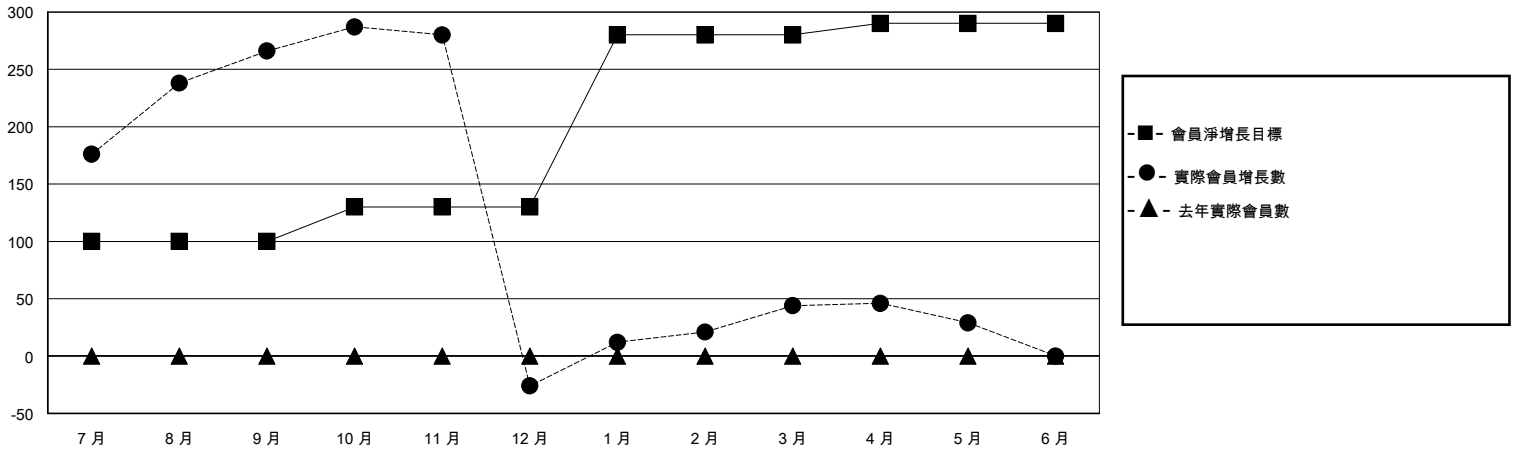

MONTHLY MEMBERSHIP PROGRESS REPORT

District 300B 6

Results as of: 5/31/2024

GMT:

地點 REP OF CHINA

GMT憲章區

分會			
成果 2023-2024			
季	新分會目標	新會	會員流失的分會
7月/8月/9月	1	1	0
10月/11月/12月	0	0	0
1月/2月/3月	0	0	0
4月/5月/6月	0	0	0

位會員@每位須繳			
成果 2023-2024			
季	會員淨增長目標	實際會員增長數	實際退會會員 (包括轉會)
7月/8月/9月	100	306	12
10月/11月/12月	30	71	328
1月/2月/3月	150	80	4
4月/5月/6月	10	7	20

目標與實際新會累積

目標和實際會員累積

已取消的分會: 0	70 CLUBS OF 75 增添1位或以上的新會員	性別分佈
放棄的會員	點擊這裡取得彙計會員數據	男 1,878 (62.02%)
		女 1,149 (37.95%)
過世 9	總計家庭單位會員數 351	總計家庭單位會員數 351
分會已取消 0		支付減半會費的家庭會員 199
其他 355		
總計 364		