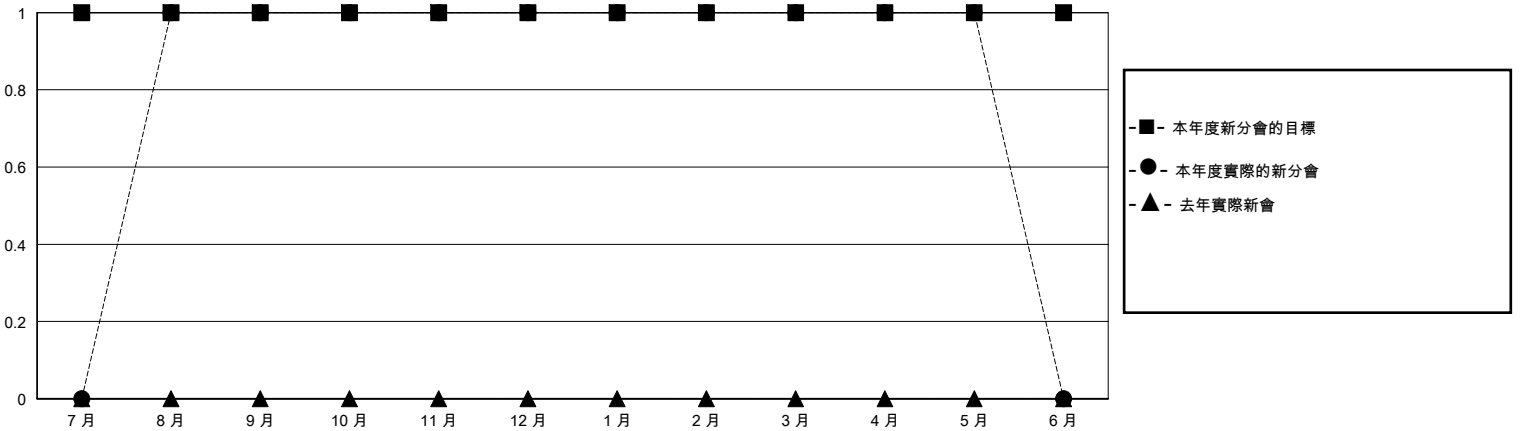

MONTHLY MEMBERSHIP PROGRESS REPORT

District 300B 6

Results as of: 5/31/2024

GMT:

地點 REP OF CHINA

GMT憲章區

分會			
成果 2023-2024			
季	新分會目標	新會	會員流失的分會
7月/8月/9月	1	1	0
10月/11月/12月	0	0	0
1月/2月/3月	0	0	0
4月/5月/6月	0	0	0

位會員@每位須繳			
成果 2023-2024			
季	會員淨增長目標	實際會員增長數	實際退會會員 (包括轉會)
7月/8月/9月	100	306	12
10月/11月/12月	30	71	328
1月/2月/3月	150	80	4
4月/5月/6月	10	7	20

目標與實際新會累積

目標和實際會員累積

已取消的分會: 0	70 CLUBS OF 75 增添1位或以上的新會員	性別分佈
放棄的會員	點擊這裡取得彙計會員數據	男 1,878 (62.02%)
		女 1,149 (37.95%)
過世 9	總計家庭單位會員數 351	總計家庭單位會員數 351
分會已取消 0		支付減半會費的家庭會員 199
其他 355		
總計 364		